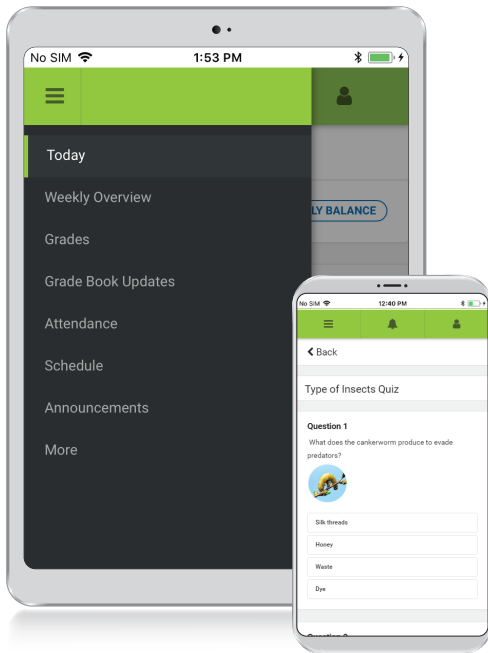

Padres y Estudiantes,

la información está a su alcance.

Acceso en la Web

Campus Student y Campus Parent

Campus Student y Campus Parent son diseñados para proporcionar acceso en tiempo real a información del estudiante. El diseño fácil de usar muestra lo que está sucediendo actualmente en el aula para que pueda entender, controlar, y participar en el proceso educativo.

- » Anuncios
- » Asignaciones
- » Asistencia
- » Grados
- » Horarios

AND

Descargue la aplicación móvil

Campus Student y Campus Parent

Anuncios

Vea rápidamente los anuncios del distrito como están publicados.

Asignaciones

Examinar asignaciones por clase específica o fecha de vencimiento.

Asistencia

Revise los eventos de asistencia en resumen y forma de detalle.

Grados

Acceso inmediato a las calificaciones a medida que se publican.