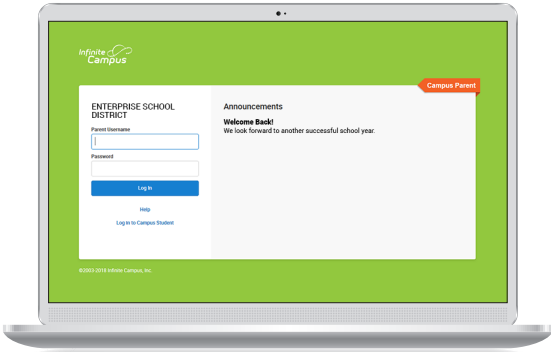

Padres y Estudiantes,

la información está a su alcance.

Acceso en la Web

Campus Student y Campus Parent

Campus Student y Campus Parent son diseñados para proporcionar acceso en tiempo real a información del estudiante. El diseño fácil de usar muestra lo que está sucediendo actualmente en el aula para que pueda entender, controlar, y participar en el proceso educativo.

- » Anuncios
- » Asignaciones
- » Asistencia
- » Grados
- » Horarios

AND

Descargue la aplicación móvil

Campus Student y Campus Parent

Anuncios

Vea rápidamente los anuncios del distrito como están publicados.